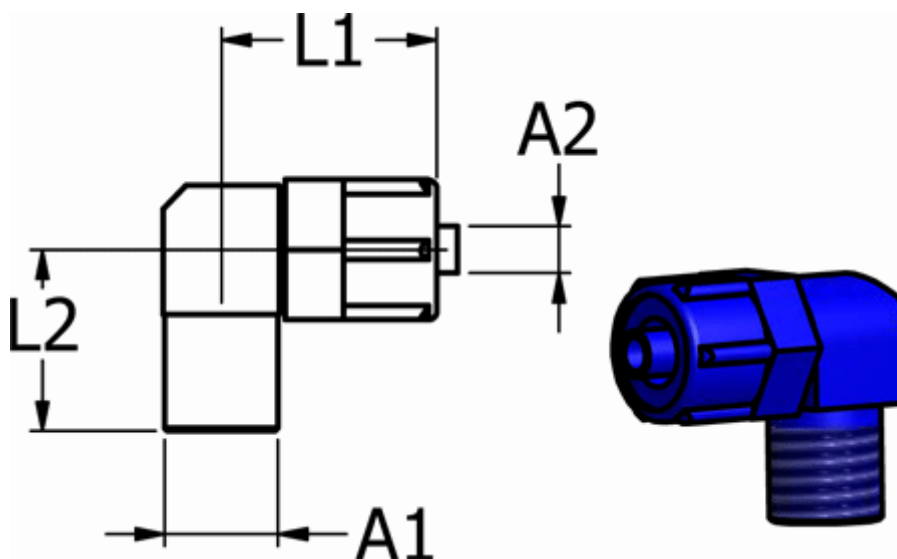

Varenummer: 58613768

Beskrivelse: Push-on fitting POM 13.768, Ø12/9-R 1/4"
Vinkel, blå, konisk gevind

Mål

For slange A2 =	12/9
Gevind A1 =	R 1/4"
L1 =	28
L2 =	23